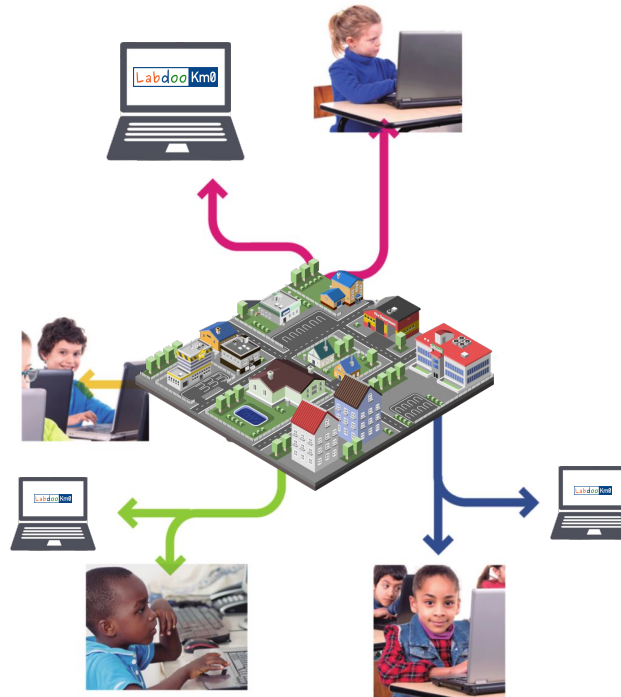

Labdoo Km0 : Dona un portátil, regala educación

Qué es Labdoo Km0

Labdoo Km0 es un nuevo sistema de trabajo dentro de la plataforma Labdoo, creado exclusivamente para ayudar a niños de tu vecindario que están sufriendo los efectos de la brecha digital aumentada por el confinamiento.

Por qué existe Labdoo Km0

El planeta Tierra nos está enviando señales: nuestra actual forma de vida no es sostenible. En 2020 la humanidad está luchando para reducir la curva de una pandemia y es el momento de trabajar juntos para reducir también los efectos mucho mayores del cambio climático.

En Labdoo, creemos que este desafío requerirá un cambio en nuestra forma de vida, pasando de una economía centrada en un consumo cada vez mayor, a una sociedad basada en la economía circular.

Labdoo Km0 está diseñado para operar localmente a escala global. El objetivo de este programa es erradicar la brecha digital en nuestras comunidades mediante la entrega de ordenadores portátiles utilizando el concepto de la economía circular de Labdoo.

Instrucciones paso a paso: [aquí](#)

Paso 3. Entrega el portátil.

Todo el mundo conoce a alguien que se ve gravemente afectado por la brecha digital. Encuentra un proyecto en el que puedas contribuir tu portátil y entregalo en persona. Este es el paso más gratificante en toda la cadena de acciones. ¡Disfruta del sentimiento humano más singular y sorprendente de dar felicidad a otro ser humano!