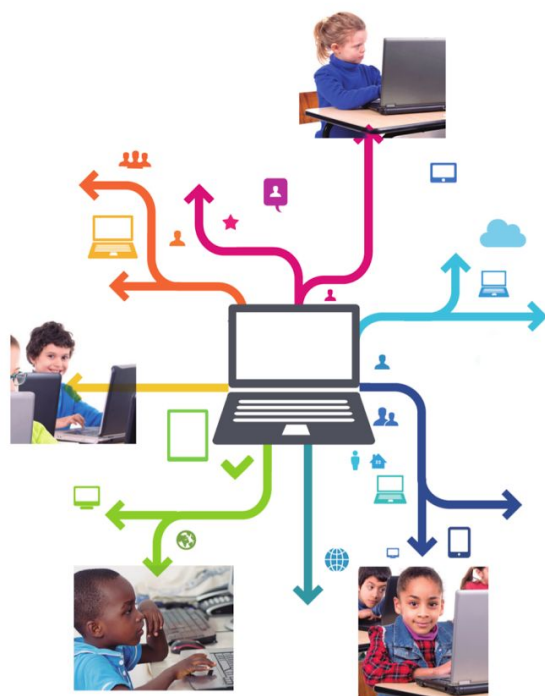

Sobre...

Labdoo.org és una plataforma col.laborativa sense ànim de lucre creada per un enginyer català que permet fer arribar portàtils en desús carregats amb aplicacions educatives a escoles d'arreu del món, de manera distribuïda i sense generar emissions de CO2 addicionals al planeta. Des de la seva fundació i gràcies a la col.laboració de milers de persones, la plataforma humanitària Labdoo ha anat creixent, actualment servint portàtils a més de 950 escoles en més de 120 països, disposant de més de 190 hubs operatius repartits en els 5 continents i beneficiant a més de 250,000 estudiants d'arreu del món.

Dóna el teu portàtil, en desús, regala educació

Programa: **Dóna el teu portàtil en desús, i regala educació.**

L'Ajuntament de [nom de la teva ciutat] conjuntament amb la plataforma col.laborativa Labdoo.org fomenta la solidaritat entre pobles i la sostenibilitat del nostre planeta. Per aquest motiu, convida a les persones de la vila que disposin d'ordinadors portàtils o tauletes en desús que encara funcionin, a donar-los perquè un cop sanejats puguin anar a escoles i centre educatius d'arreu del món, amb carències d'aquests materials.

El procés de recollida i sanejament dels dispositius (portàtils o tauletes) funciona de la següent manera:

- Pas 1**

Es lliuren els dispositius al punt de recollida Labdoo ubicat a [localitat del punt de recollida]
- Pas 2**

Mitjançant la xarxa solidaria Labdoo.org, els portàtils viatgen a través d'una cadena humana col.laborativa fins arribar a les escoles necessitades d'aquests dispositius.