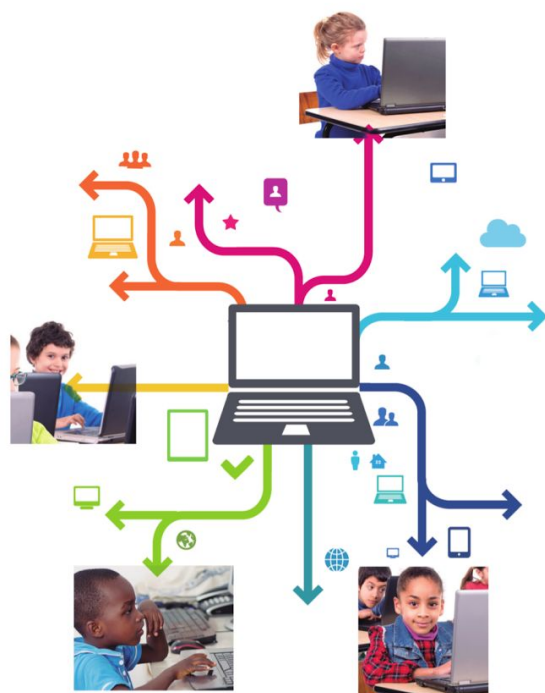

Sobre...

Labdoo.org es una plataforma colaborativa sin ánimo de lucro que permite hacer llegar portátiles en desuso cargados con aplicaciones educativas a escuelas de todo el mundo, de forma distribuida y sin generar emisiones de CO2 adicionales al planeta. Desde su fundación y gracias a la colaboración de miles de personas, la plataforma humanitaria Labdoo ha ido creciendo, actualmente sirviendo portátiles a más de 950 escuelas en más de 120 países, disponiendo de más de 190 hubs operativos repartidos en los 5 continentes y beneficiando a más de 250.000 estudiantes de todo el mundo.

Dona tu  
portátil,  
en desuso  
regala  
educación

[Town hall logo here]

Programa: **Dona tu portátil en desuso, y regala educación.**

El Ayuntamiento de [Nombre de tu ciudad] en colaboración con la plataforma sin ánimo de lucro Labdoo.org promueve la solidaridad global y la sostenibilidad de nuestro planeta animando a cada ciudadano que tenga computadoras portátiles o tabletas sin usar a donarlos al programa Labdoo para Ciudades. A través de este programa, tus dispositivos serán limpiados, cargados con software educativo y enviados a escuelas necesitadas de todo el mundo.

**El proceso de recogida y limpieza de dispositivos (portátiles o tabletas) funciona de la siguiente manera:**

**Paso 1**

Los ciudadanos llevan sus dispositivos en desuso al (a los) punto(s) de recogida del hub Labdoo ubicado en [la ubicación del (de los) punto (s) de recogida local (es)]

**Paso 2**

Los estudiantes de varias escuelas secundarias en [nombre de tu ciudad] organizan eventos de saneamiento para limpiar los ordenadores portátiles e instalarlos con software educativo que incluye todas las áreas principales de la ciencia, para todas las edades y con soporte para más de 100 idiomas. El software incluye también versiones fuera de línea de Wikipedia.org y muchos otros contenidos educativos digitales.